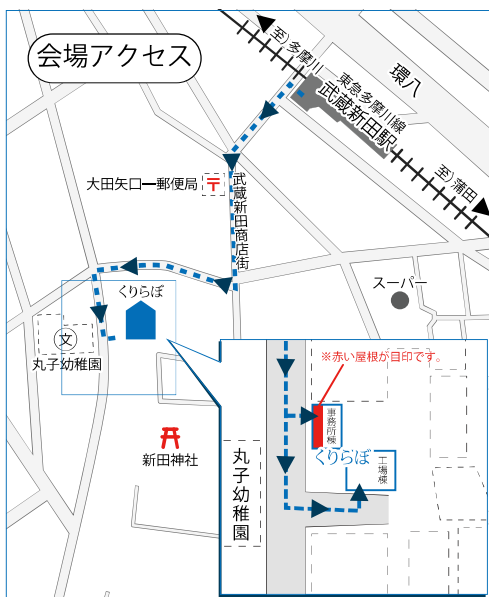

フキ

ジオラマをつくろう！

ジオラマ作りの基本、樹木や草原づくりを体験しながら
ボトルキャップの上に小さなジオラマを作りましょう！

日時： 7月28日(土) 29日(日)

予約不要です。
お気軽にどうぞ！

時間： 午前 10:30 ~ 12:00
午後 13:30 ~ 16:00
※作業時間は15分程度です。

料金：100円(お釣りが出ません。小銭をご準備下さい)
場所：くりらぼ多摩川(大田区矢口1-21-6)
対象：どなたでも(未就学のお子様は保護者同伴)
定員：材料がなくなるまで(1日50名程度)

東京都大田区矢口1-21-6(丸子幼稚園裏)
東急多摩川線新田駅より徒歩5分

- 問い合わせ先(なるべくメールでお願いします)
ART FACTORY 城南島 TEL:03-6684-1045
E-mail:artfactory-j@toyoko-inn.com
- ※7月28日、29日の会場は「くりらぼ多摩川」です。
- 共催：ART FACTORY 城南島、くりらぼ多摩川

同時開催 鉄道模型レイアウト展

昨年度の鉄道模型モジュール LAYOUT AWARD に出展されたレイアウト作品を同時開催で展示します。鉄道模型が走るジオラマです。入場無料ですのでお気軽にご覧ください。

注) 7月28日、29日の会場は「くりらぼ多摩川」です。

鉄道模型モジュール LAYOUT AWARD

鉄道模型ジオラマ
がいっぱい！！

すべての作品が
レールでつながります！

鉄道模型モジュール LAYOUT AWARD は毎年 3 月に ART FACTORY 城南島で開催される鉄道模型レイアウト（ジオラマ）の公募展です。会場ではすべての応募作品がレールでひとつにつながり、鉄道模型（Nゲージ）が走行する巨大なレイアウトとして展示されます。グランプリを決める作品投票やその他イベントも盛りだくさんです。2019 年 3 月開催予定！！
入場無料ですのでぜひ気軽にご来場ください。